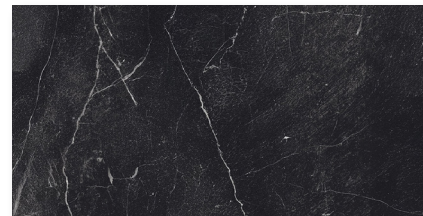

Carrara

Crema

Grigio

Nero

Taupe

Verde

Carrara | 12" Octagon & **Nero** | 2"x2" Dot

Carrara | 12"x12" & 3"x6" & **Verde** | 12"x12"

Crema & Taupe | 12"x12"

Carrara & Nero | 12"x12"

Calacatta Gold | 12"x12" Octagon & Taupe | 2"x2" Dot

Crema | 2"x2" Mosaic

Crema & Taupe | 12"x24"

Carrara & Grigio | 12"x12"

MARMO CLASSICO

TECHNICAL CHARACTERISTICS