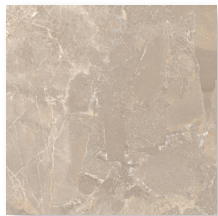

12"x12"

2"x2" Dot

2"x2" Mosaic

12" Octagon

AVAILABLE COLORS

Calacatta Oro

Nero Dot

Taupe Dot

Carrara

Crema

Grigio

Nero

Taupe

Verde

Carrara | 12" Octagon & **Nero** | 2"x2" Dot

Carrara | 12"x12" & 3"x6" & **Verde** | 12"x12"

Crema & Taupe | 12"x12"

Carrara & Nero | 12"x12"

Calacatta Gold | 12"x12" Octagon & Taupe | 2"x2" Dot

Crema | 2"x2" Mosaic

Crema & Taupe | 12"x24"

Carrara & Grigio | 12"x12"

MARMO CLASSICO

TECHNICAL CHARACTERISTICS