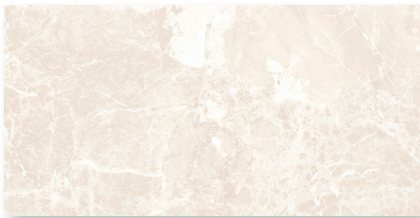

12"x12"

2"x2" Dot

2"x2" Mosaic

12" Octagon

AVAILABLE COLORS

Calacatta Oro

Nero Dot

Taupe Dot

Carrara

Crema

Grigio

Nero

Taupe

Verde

Carrara | 12" Octagon & **Nero** | 2"x2" Dot

Carrara | 12"x12" & 3"x6" & **Verde** | 12"x12"