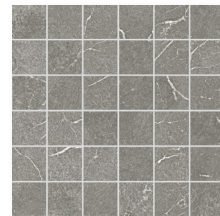

12"x12"

2"x2" Dot

2"x2" Mosaic

12" Octagon

AVAILABLE COLORS

Calacatta Oro

Nero Dot

Taupe Dot

Carrara

Crema

Grigio

Nero

Taupe

Verde

Carrara | 12" Octagon & **Nero** | 2"x2" Dot

Carrara | 12"x12" & 3"x6" & **Verde** | 12"x12"

Crema & Taupe | 12"x12"

Carrara & Nero | 12"x12"

Calacatta Gold | 12"x12" Octagon & Taupe | 2"x2" Dot

Crema | 2"x2" Mosaic

Crema & Taupe | 12"x24"

Carrara & Grigio | 12"x12"

MARMO CLASSICO

TECHNICAL CHARACTERISTICS